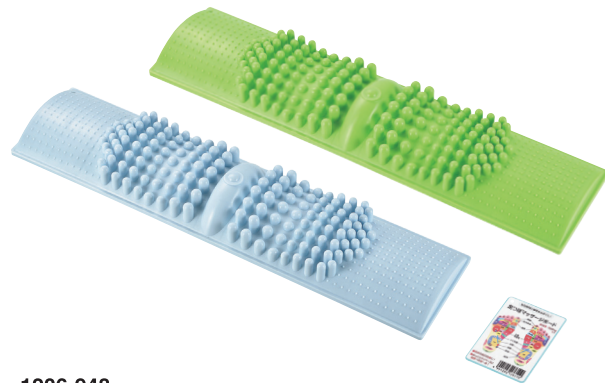

はあと collection 2018 新製品情報 4月版 vol.1

かんたん千切り。

0399-675
きんぴらピーラー

- 入数/12×30=360
- 商品サイズ/約140×70mm
- 材質/本体:ABS樹脂 刃部:ステンレス鋼
- 重量/19kg
- CTサイズ/500×400×530mm □

4 991203 176189

飲み物が薄まらない。

0449-234
アイスクューブ10P(カラフル)

- 入数/12×8=96
- 商品サイズ/約26×26×26mm
- 材質/本体:ポリエチレン 内容成分:蒸留水
- 重量/15kg
- CTサイズ/310×300×380mm □

4 991203 177063

0449-235
アイスクューブ10P(クリアブルー)

- 入数/12×8=96
- 商品サイズ/約26×26×26mm
- 材質/本体:ポリエチレン 内容成分:蒸留水
- 重量/14kg
- CTサイズ/310×300×380mm □

4 991203 177070

洗面台やお風呂場の壁に、ぴったり設置。

1259-945
オーバル型ソープホルダー(吸盤付)

- 入数/10×12=120
- 商品サイズ/約120×100mm
- 材質/本体:ポリプロピレン
吸盤:塩化ビニル樹脂
- 重量/9kg
- CTサイズ/580×330×580mm □

4 991203 176226

1259-946
オーバル型ハブラシホルダー(吸盤付)

- 入数/10×24=240
- 商品サイズ/約66×55mm
- 材質/本体:ポリプロピレン
吸盤:塩化ビニル樹脂
- 重量/8kg
- CTサイズ/450×330×560mm □

4 991203 176233

1259-947
オーバル型マルチホルダー(吸盤付)

- 入数/10×24=240
- 商品サイズ/約66×55mm
- 材質/本体:ポリプロピレン
吸盤:塩化ビニル樹脂
- 重量/10kg
- CTサイズ/500×440×560mm □

4 991203 176240

休憩時間に簡単もみほぐし。

1206-948
足つぼマッサージボード

- 入数/10×4=40
- 商品サイズ/約102×430mm
- 材質/ポリプロピレン
- 重量/9kg <2色アソート>
- CTサイズ/470×460×320mm □