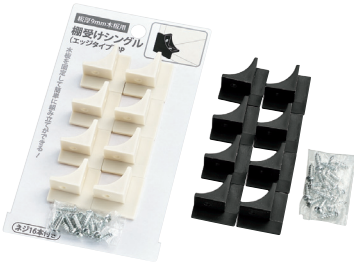

# はあと collection 2018 新製品情報 9月版 vol.2

木板を固定して簡単に組み立てができる。

## 1299-991 棚受けシングル(エッジタイプ)8P

- 入数/10×16=160
- 商品サイズ/約30×30×17mm
- 材質/本体: ポリプロピレン  
ネジ: 鉄(ニッケルメッキ)
- 重量/11kg (2色アソート)
- CTサイズ/480×400×400mm

## 1299-992 棚受けダブル(エッジタイプ)4P

- 入数/10×16=160
- 商品サイズ/約51×30×17mm
- 材質/本体: ポリプロピレン  
ネジ: 鉄(ニッケルメッキ)
- 重量/10kg (2色アソート)
- CTサイズ/480×400×400mm

簡単に貼れるシールタイプ。

## 1249-993 クロコダイル柄シート

- 入数/10×15=150
- 商品サイズ/約300×300mm
- 材質/本体: PVC シート: 紙
- 重量/6kg (2色アソート)
- CTサイズ/330×330×150mm