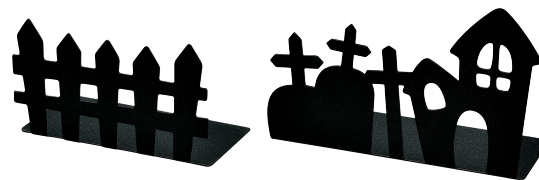

季節 限定品

1247-982
ハロウィンキャンドルスタンド(フェンス・ハウス&お墓)

- ●入数/10×12=120
- ●商品サイズ/フェンス：約50×100×60mm
  ハウス&お墓：約50×125×85mm
- ●材質/鉄(粉体塗装)
- ●重量/10kg <2種類アソート>
- ●CTサイズ/285×115×145mm ☑

4 991203 171184