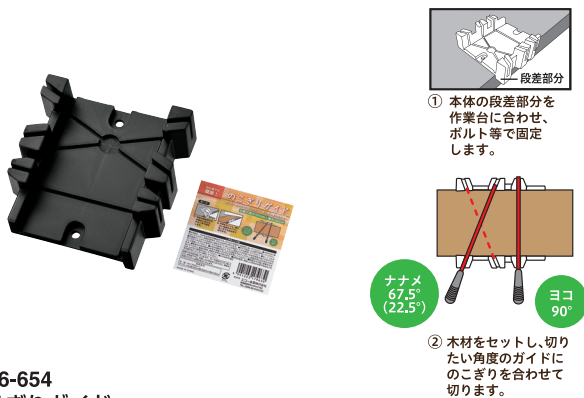

# はあと collection 2019 新製品情報 3月版 vol.1

サラダの取り分けに便利。

**0321-686**  
サラダ tong 19cm

- 入数/10×24=240
- 商品サイズ/約193×37mm
- PKサイズ/約35×70×230mm
- 材質/ステンレススチール
- 重量/13kg
- CTサイズ/710×470×330mm □

指先にフィット。

**0321-687**  
ミニフィット tong

- 入数/10×24=240
- 商品サイズ/約136×13mm
- PKサイズ/約33×95×150mm
- 材質/ステンレススチール
- 重量/10kg
- CTサイズ/620×470×300mm □

ガイドに合わせるだけで刃がブレずに真っ直ぐ切れる。

**0506-654**  
のこぎりガイド

- 入数/8×12=96
- 商品サイズ/約130×132×45mm
- PKサイズ/約135×130×45mm
- 材質/ポリプロピレン
- 重量/11kg
- CTサイズ/600×370×380mm □

携帯に便利な収納袋付き。

**2206-017**  
携帯用スリッパ

- 入数/10×8=80
- 商品サイズ/スリッパ: 約275×110mm  
巾着袋: 約350×167mm
- PKサイズ/約45×160×380mm
- 材質/スリッパ: ポリエステル、ポリウレタン  
EVA樹脂、ポリプロピレン  
巾着袋: ポリプロピレン
- 重量/6kg (2色アソート)
- CTサイズ/590×570×240mm □

- 入数/10×20=200
- 商品サイズ/約55×φ22mm
- PKサイズ/約23×65×105mm
- 材質/本体: ABS樹脂、ポリプロピレン  
金属部: 鉄(亜鉛メッキ)  
ストラップ: ポリエステル
- 重量/5kg (2色アソート)
- CTサイズ/580×320×170mm □