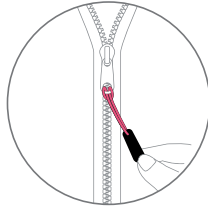

はあと collection 2019 新製品情報 4月版 vol.4

ファスナーの開け閉めをやすくする。

2206-022 ジッパープル 3P

- 入数/10×60=600
- 商品サイズ/約68×10mm
- PKサイズ/約8×70×130mm
- 材質/ヒモ: ポリプロピレン
ツマミ: ポリウレタン
- 重量/5kg (2色アソート)
- CTサイズ/460×310×240mm □

フローリングや畳のキズ・汚れを防止。

2206-028 キャスターソックス 4P

- 入数/10×24=240
- 商品サイズ/約80×95mm
- PKサイズ/約13×185×135mm
- 材質/ポリエステル95%
ポリウレタン2% ゴム3%
- 重量/7kg (2色アソート)
- CTサイズ/480×400×360mm □

木板を通して留めるだけで簡単。

2299-020 棚受けシングル(簡易タイプ)2P

- 入数/10×16=160
- 商品サイズ/約93×32×20mm
- PKサイズ/約22×112×140mm
- 材質/本体: ポリプロピレン
ネジ: 鉄(ニッケルメッキ)
- 重量/10kg (2色アソート)
- CTサイズ/500×490×310mm □

2299-021 棚受けダブル(簡易タイプ)2P

- 入数/10×16=160
- 商品サイズ/約93×51×20mm
- PKサイズ/約22×130×140mm
- 材質/本体: ポリプロピレン
ネジ: 鉄(ニッケルメッキ)
- 重量/14kg (2色アソート)
- CTサイズ/580×500×320mm □

ワイヤークラフトや工作に最適。軽くて曲げやすいアルミ製。

1506-736 アルミ針金 約φ2.0mm×4m(ピンク)

- 入数/12×20=240
- 商品サイズ/約φ2.0mm×4m
- PKサイズ/約11×146×185mm
- 材質/カラーアルミニウム
- 重量/11kg
- CTサイズ/480×270×360mm □

ピカッと光って居場所をお知らせ。

2247-027 お散歩ライト

- 入数/12×20=240
- 商品サイズ/約53×32×20mm
- PKサイズ/約23×70×135mm
- 材質/樹脂部: 塩化ビニル樹脂
金属部: 鉄(ニッケルメッキ)
- 重量/8kg (3色アソート)
- CTサイズ/350×300×450mm □