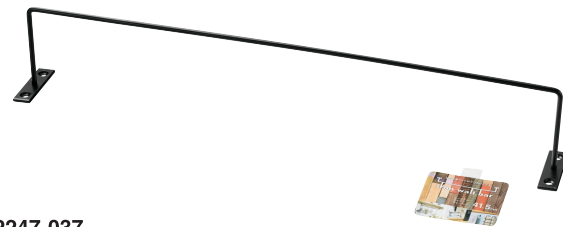

## 2249-035 ドリンククリップ

- 入数/10×10=100
- 商品サイズ/約170×85×80mm
- PKサイズ/約80×130×230mm
- 材質/本体:ポリプロピレン パナ部:炭素鋼
- 重量/13kg (2色アソート)
- CTサイズ/705×490×415mm □

おしゃれな収納をカスタマイズ。

## 2247-036 インテリアアイアンウォールバー 30cm

- 入数/8×20=160
- 商品サイズ/約50×310×40mm
- PKサイズ/約50×310×40mm
- 材質/鉄(粉体塗装)
- 重量/13kg
- CTサイズ/380×380×315mm □