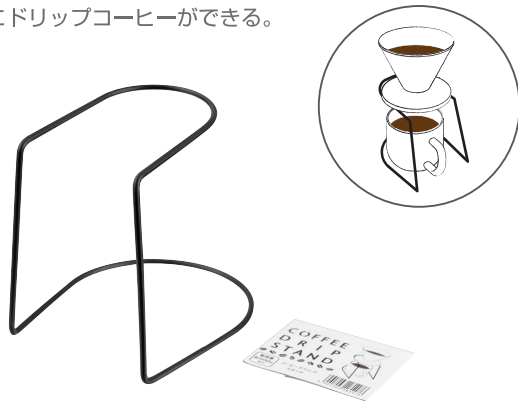

はあと collection 2019 新製品情報 9月版 vol.1

家で手軽にドリップコーヒーができる。

0259-267
コーヒードリップスタンド

- 入数/10×18=180
- 商品サイズ/約137×100×125mm
- PKサイズ/約137×100×125mm
- 材質/鉄(粉体塗装)
- 重量/17kg
- CTサイズ/530×360×430mm ☑

冷蔵庫などにくっつけて、いつでも取り出しやすい。

0259-268
コーヒーフィルターホルダー(マグネット付)

- 入数/10×18=180
- 商品サイズ/約30×140×40mm
- PKサイズ/約30×140×103mm
- 材質/鉄(粉体塗装)、マグネット
- 重量/17kg
- CTサイズ/530×360×430mm ☑

用途に応じて好みのサイズにカット出来ます。

0306-697
焼き物シート

- 入数/10×24=240
- 商品サイズ/約195×195mm
- PKサイズ/約2×210×245mm
- 材質/ガラス繊維(表面:フッ素樹脂塗膜加工)
- 重量/9kg
- CTサイズ/440×280×210mm ☑

アイデア次第で使い方無限大。

2206-060
ソフトマルチタイ くねーる

- 入数/10×20=200
- 商品サイズ/約:全長300mm
- PKサイズ/約13×115×195mm
- 材質/外側:EVA樹脂 芯材:鉄
- キャップ:ABS樹脂
- 重量/6kg
- CTサイズ/440×430×350mm ☑

小物の収納・持ち歩きに。

2206-061
プチクリアケース(ボールチェーン付)

- 入数/10×24=240
- 商品サイズ/約70×77mm
- PKサイズ/約18×105×155mm
- 材質/本体:ポリ塩化ビニル
- ボタン:ポリアセタール
- チェーン:銅
- 重量/4kg (2色アソート)
- CTサイズ/320×270×210mm ☑

どこでもおしゃれなカフェ気分。

2206-062
紙コップスリーブ(ロゴ柄)5枚入

- 入数/10×24=240
- 商品サイズ/約50×105mm
- PKサイズ/約20×128×125mm
- 材質/紙
- 重量/6kg
- CTサイズ/480×370×200mm ☑