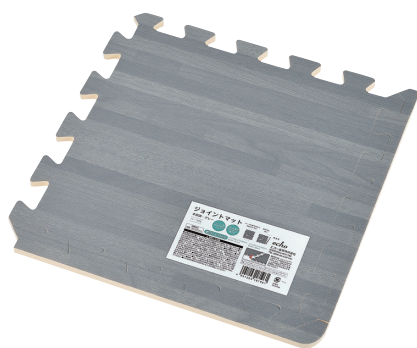

# はあと collection 2019 新製品情報11月版 vol.2

食器が落下した時のクッションに。

**0299-271**  
アルミソフトマット(シェvron柄)

- 入数/10×6=60
- 商品サイズ/約480×300mm
- PKサイズ/約480×320×10mm
- 材質/PETアルミ蒸着、発泡ポリエチレン
- 重量/3kg (2種類アソート)
- CTサイズ/500×320×580mm

4 991203 181503

窓拭きや洗車時などに。

**1406-274**  
マイクロファイバードスター

- 入数/10×24=240
- 商品サイズ/約300×400mm
- PKサイズ/約15×150×220mm
- 材質/ポリエステル
- 重量/12kg
- CTサイズ/640×450×350mm

4 991203 182272

パイプに挟むだけ。

**0649-323**  
パイプ棚フック 4P(丸パイプ用)

- 入数/10×20=200
- 商品サイズ/約65×20mm
- PKサイズ/約25×130×140mm
- 材質/樹脂部: ABS樹脂  
フック・バネ: 鉄(クロームメッキ)
- 重量/9kg
- CTサイズ/700×380×300mm

4 991203 180568

**0649-324**  
パイプ棚フック 3P(角パイプ用)

- 入数/10×20=200
- 商品サイズ/約76×18mm
- PKサイズ/約20×130×140mm
- 材質/樹脂部: ABS樹脂  
フック・バネ: 鉄(クロームメッキ)
- 重量/9kg
- CTサイズ/700×380×250mm

4 991203 180575

コーナーを好きな形にカット。

**2299-078**  
ジョイントマット(木目調)グレー

- 入数/12×10=120
- 商品サイズ/約310×310mm
- PKサイズ/約310×310×10mm
- 材質/ポリエチレン
- 重量/10kg
- CTサイズ/660×340×620mm

4 991203 181961

**2299-079**  
ジョイントマット(木目調)ベージュ