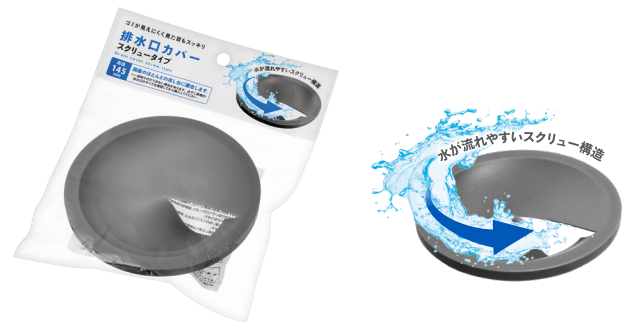

はあと collection 2021 新製品情報 2月版 vol.1

ゆでる前に穴をあけるだけで、ゆで卵のカラーがきれいにむける。

ゴミが見えにくく見た目もスッキリ。

0436-307 卵の穴あけ器(白・黒)

- 入数/8×30=240
- 商品サイズ/50×28mm
- PKサイズ/32×89×100mm
- 材質/本体:ABS樹脂
金属部:ステンレススチール
パネ:鉄(ニッケルメッキ)
- 重量/8kg (2色アソート)
- CTサイズ/410×340×400mm □

0259-281 排水口カバー(スクリータイプ)

- 入数/10×18=180
- 商品サイズ/φ145×40mm
- PKサイズ/40×185×225mm
- 材質/ポリプロピレン
- 重量/11kg
- CTサイズ/590×520×480mm □

デスクに置きやすいコンパクトサイズ。

カードや手紙を可愛く簡単に型抜き。

2247-158 卓上ゴミ箱(ペダル式)

- 入数/10×12=120
- 商品サイズ/φ82×110mm 容量:470ml
- PKサイズ/110×82×110mm
- 材質/ポリプロピレン
- 重量/10kg
- CTサイズ/690×440×490mm □