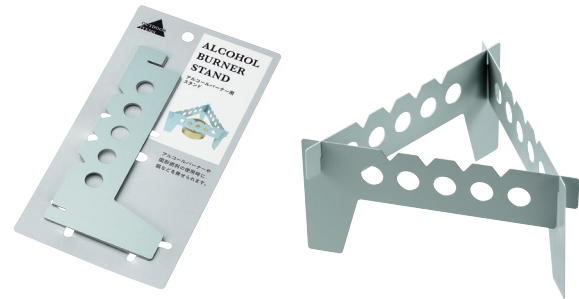

はあと collection 2021 新製品情報 4月版 vol.1

好きな茶葉を入れてほっと一息ティータイム。

0236-282
ステンレス茶こし 取っ手付

- 入数/10×20=200
- 商品サイズ/175×75×70mm
- PKサイズ/72×100×180mm
- 材質/ステンレススチール
- 重量/10kg
- CTサイズ/390×310×550mm ☑

ヘッドレストや荷室のフックに付けて荷物の固定に。

2299-163
フック付ゴムバンド

- 入数/12×20=240
- 商品サイズ/全長1200mm
- PKサイズ/28×100×195mm
- 材質/バンド：ポリエステル、ゴム
フック：ポリプロピレン、鉄
アジャスター：ポリプロピレン
- 重量/18kg <3色アソート>
- CTサイズ/470×430×510mm ☑

マッチやライターで簡単に着火し
バーベキュー燃料を重ねて火を起こせます。

2206-155
バーベキュー用着火剤 9片×2枚入

- 入数/8×8=64
- 商品サイズ/1枚：120×90×10mm
- PKサイズ/21×122×160mm
- 材質/圧縮木材繊維(ワックス含有)
- 重量/12kg
- CTサイズ/400×250×300mm ☑

アルコールバーナーや固形燃料の使用時に
鍋などを乗せられます。

0306-713
アルコールバーナー用スタンド

- 入数/10×12=120
- 商品サイズ/150×75mm
- PKサイズ/3×115×200mm
- 材質/鉄(亜鉛メッキ)
- 重量/12kg
- CTサイズ/380×230×210mm ☑

アルコールバーナー用スタンドなどにのせて使用できます。

0306-714
コンパクト焼き網

- 入数/10×20=200
- 商品サイズ/150×150mm
- PKサイズ/3×170×205mm
- 材質/鉄(クロームメッキ)
- 重量/11kg
- CTサイズ/370×340×180mm ☑

移動しやすいリフター付。

0306-715
バーベキュー用ミニ鉄板(リフター付)

- 入数/8×12=96
- 商品サイズ/鉄板：84×132mm
リフター：28×108mm
- PKサイズ/8×120×180mm
- 材質/スチール
- 重量/16kg
- CTサイズ/410×210×240mm ☑