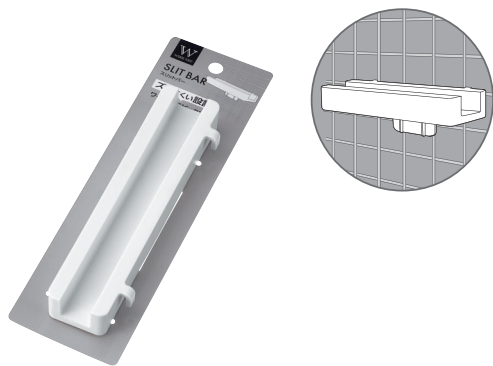

はあとcollection 2024 新製品情報10月版 vol.2

2299-476
ワイヤーネット用スリットバー

- ●入数/10×12=120
- ●商品サイズ/42×159×40mm
- ●PKサイズ/40×65×225mm
- ●材質/スチロール樹脂
- ●重量/7kg
- ●CTサイズ/480×310×490mm □

4 991203 200587