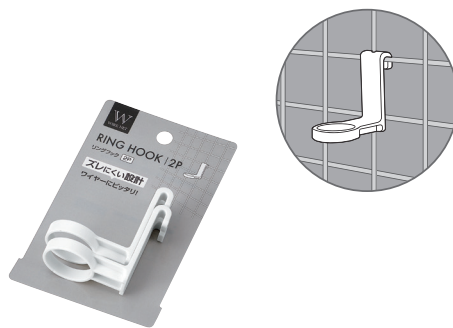

## 2299-486 ワイヤーネット用フッククリップ

- 入数/10×16=160
- 商品サイズ/37×20×81mm
- PKサイズ/39×69×150mm
- 材質/スチロール樹脂
- 重量/5kg
- CTサイズ/440×410×340mm ☑

4 991203 200686