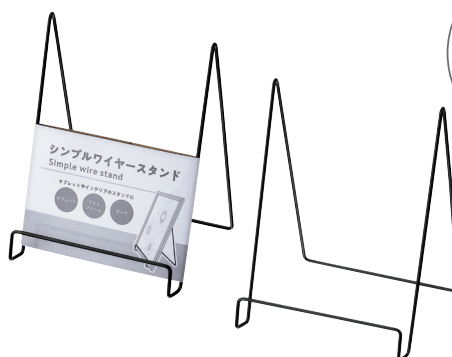

タブレットやインテリアのスタンドに。