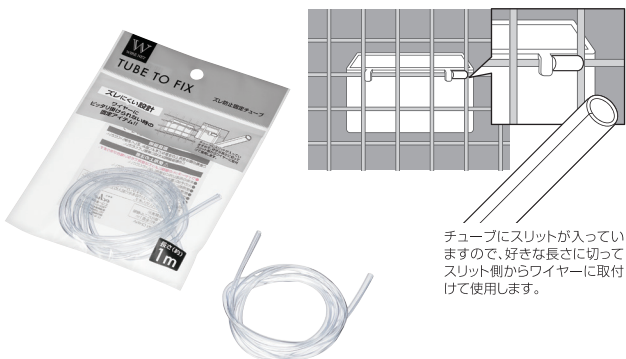

2299-483 ワイヤーネット用深型トレー(M)

- ●入数/10×16=160
- ●商品サイズ/80×160×27mm
- ●PKサイズ/80×160×27mm
- ●材質/スチロール樹脂
- ●重量/9kg
- ●CTサイズ/520×380×350mm ☑

4 991203 200655

ワイヤーにピッタリ掛けられない時の固定アイテム。

チューブにスリットが入っていますので、好きな長さによってスリット側からワイヤーに取付けて使用します。

2299-484 ワイヤーネット用ズレ防止固定チューブ

- ●入数/10×30=300
- ●商品サイズ/全長1m
- ●PKサイズ/8×120×174mm
- ●材質/塩化ビニル樹脂
- ●重量/4kg
- ●CTサイズ/440×420×240mm ☑

4 991203 200662