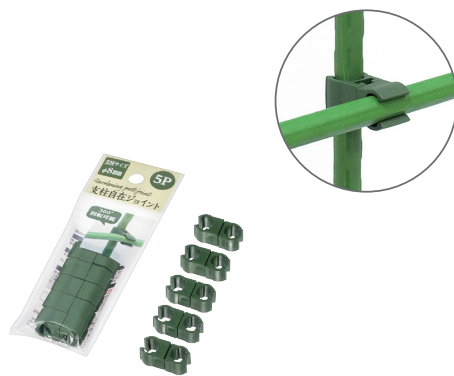

1562-820
園芸用スチールシート固定ペグ 4P(15cm)

- 入数/10×12=120
- 商品サイズ/ペグ: 40×15mm
固定板: 66×62mm
- PKサイズ/13×89×230mm
- 材質/ペグ: スチール
固定板: ポリエチレン
- 重量/10kg
- CTサイズ/380×250×270mm □

防草シート、ビニールマルチ、
不織布などの固定に。

1562-821
園芸用シート固定ペグ 8P(14cm)

- 入数/8×12=96
- 商品サイズ/37×82×143mm
- PKサイズ/37×250×220mm
- 材質/ポリプロピレン
- 重量/10kg
- CTサイズ/600×470×550mm □

はあとcollection 2025 新製品情報3月版 vol.4

ネット用フック付。

1555-822
支柱連結パーツ 4P(16mm用)

- 入数/10×18=180
- 商品サイズ/27×21×58mm
- PKサイズ/27×95×160mm
- 材質/ポリプロピレン
- 重量/6kg
- CTサイズ/450×410×310mm ☑

360°回転可能。

1555-823
支柱自在ジョイント 5P(8mm用)

- 入数/10×48=480
- 商品サイズ/26×12×10mm
- PKサイズ/13×50×130mm
- 材質/ポリプロピレン
- 重量/5kg
- CTサイズ/420×290×270mm ☑

φ11mm、φ16mmの支柱を固定できます。

1555-824
支柱固定サポーター(11mm・16mm用)

- 入数/10×24=240
- 商品サイズ/φ135×7mm
- PKサイズ/8×150×185mm
- 材質/ポリエチレン
- 重量/9kg
- CTサイズ/460×320×350mm ☑