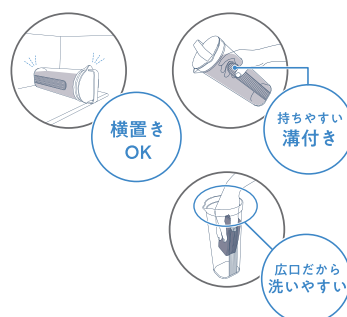

本体表示価格

550円 (税込)

0264-337 冷水筒 1.2L

- ●入数/6×4=24
- ●商品サイズ/105×116×274mm
  容量：1.2L
- ●PKサイズ/105×116×274mm
- ●材質/本体：AS樹脂、フタ：ポリプロピレン
  パッキン：シリコンゴム
- ●重量/8kg
- ●CTサイズ/510×370×620mm □