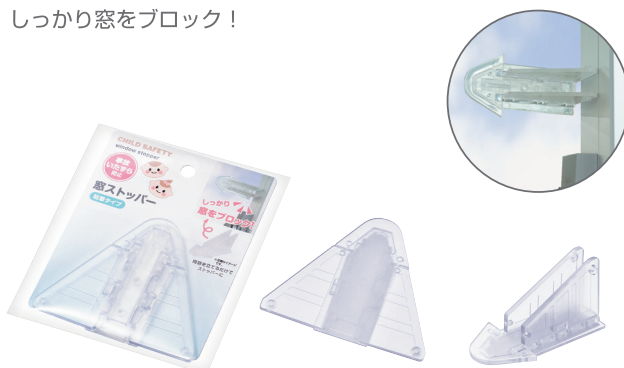

4 991203 196576

事故いたずら防止。

2255-662
レバーハンドルストッパー

- 入数/10×30=300
- 商品サイズ/73×35×70mm
- PKサイズ/30×80×130mm
- 材質/ABS樹脂
- 重量/12kg
- CTサイズ/460×370×500mm □

4 991203 213198

しっかり窓をブロック!

2255-663
窓ストッパー

- 入数/10×24=240
- 商品サイズ/7×89×75mm
- PKサイズ/8×110×125mm
- 材質/ABS樹脂
- 重量/7kg
- CTサイズ/530×290×300mm □

4 991203 213204

はあとcollection 2026 ハンドメイド 新製品情報4月版 vol.4

ヘッドボードなどに取り付けて
スマートフォンやリモコンを収納。

1055-206 ベッドにかけられるスマホ・リモコンホルダー

- 入数/8×12=96
- 商品サイズ/67×160×90mm
- PKサイズ/67×160×90mm
- 材質/スチロール樹脂
- 重量/10kg
- CTサイズ/520×370×450mm ☑